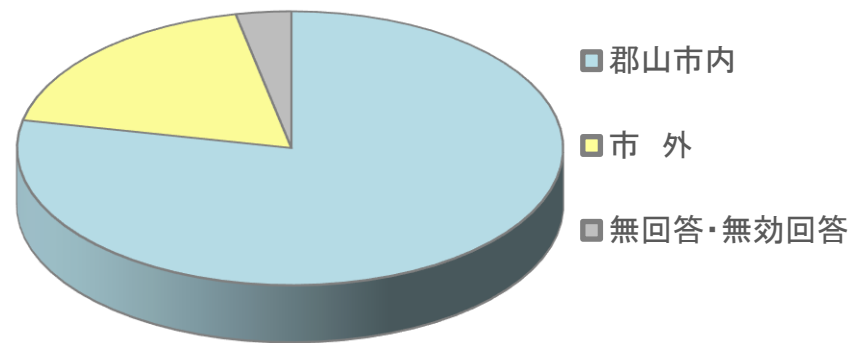

令和2年度

21世紀記念公園 麓山荘 利用者アンケート 単純集計結果

施設所管課等名	公園緑地課	
指定管理者名	公益財団法人郡山市観光交流振興公社	
回収状況	配布	92枚
	回収	92枚
	(うち無効票)	(0枚)
	有効	92枚
	回収率	100.0%
点数(平均)	84.31点 (満点:100点)	
備考		

(1) 利用者について

1 利用者の性別

男性	14人	15.2%
女性	78人	84.8%
無回答・無効回答	0人	0.0%
計	92人	

2 利用者の年齢

～19歳	7人	7.6%
20～30代	13人	14.1%
40～50代	15人	16.3%
60～70代	51人	55.4%
80歳以上	5人	5.4%
無回答・無効回答	1人	1.1%
計	92人	

3 利用者の居住地

郡山市内	72人	78.3%
市外	17人	18.5%
無回答・無効回答	3人	3.3%
計	92人	

4 利用者の利用頻度

週3回以上	1人	1.1%
週1～2回程度	10人	10.9%
月1～2回程度	37人	40.2%
年5～6回程度	8人	8.7%
年1～2回程度	12人	13.0%
今回がはじめて	17人	18.5%
無回答・無効回答	7人	7.6%
計	92人	