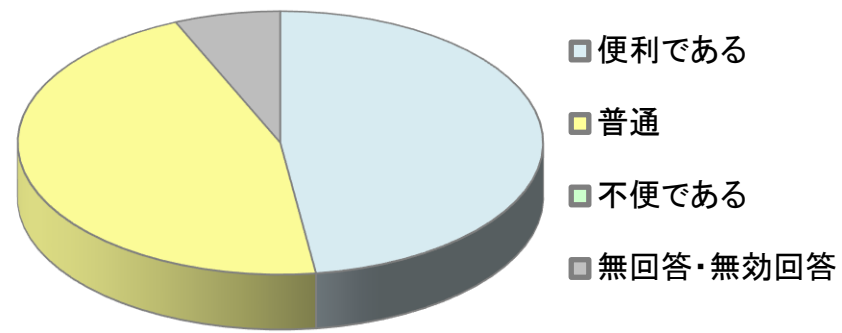

(2) 施設の利用について

1 利用時の手続きや申請方法について

便利である	44人	47.8%
普通	42人	45.7%
不便である	0人	0.0%
無回答・無効回答	6人	6.5%
計	92人