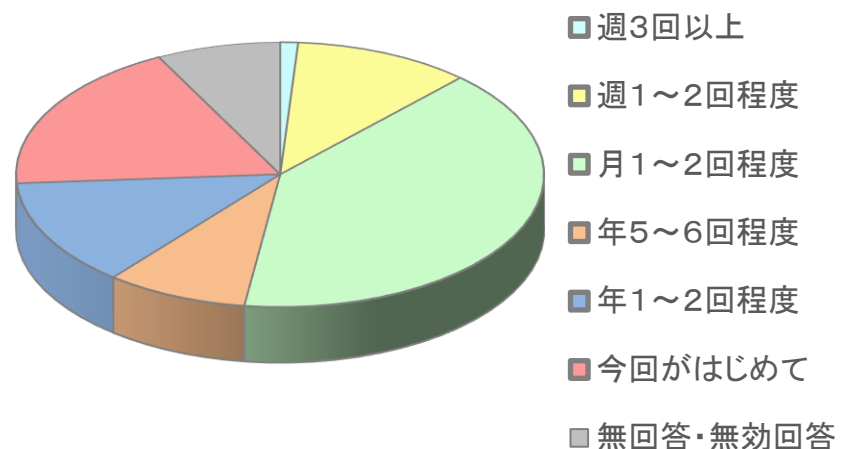

2 利用者の年齢

～19歳	7人	7.6%
20～30代	13人	14.1%
40～50代	15人	16.3%
60～70代	51人	55.4%
80歳以上	5人	5.4%
無回答・無効回答	1人	1.1%
計	92人	

3 利用者の居住地

郡山市内	72人	78.3%
市外	17人	18.5%
無回答・無効回答	3人	3.3%
計	92人	

4 利用者の利用頻度

週3回以上	1人	1.1%
週1～2回程度	10人	10.9%
月1～2回程度	37人	40.2%
年5～6回程度	8人	8.7%
年1～2回程度	12人	13.0%
今回がはじめて	17人	18.5%
無回答・無効回答	7人	7.6%
計	92人	