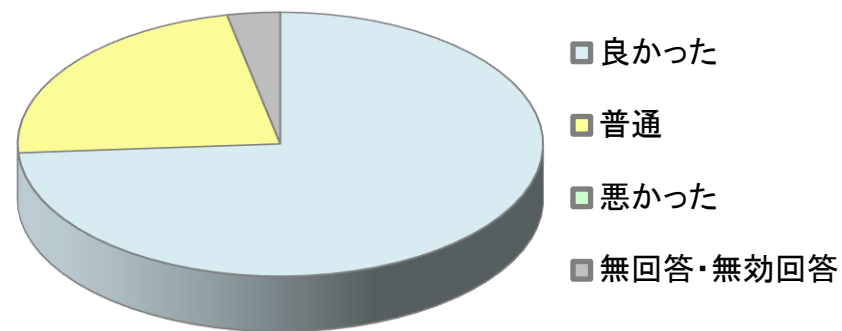

2 利用者の年齢

～19歳	7人	7.6%
20～30代	13人	14.1%
40～50代	15人	16.3%
60～70代	51人	55.4%
80歳以上	5人	5.4%
無回答・無効回答	1人	1.1%
計	92人	

3 利用者の居住地

郡山市内	72人	78.3%
市外	17人	18.5%
無回答・無効回答	3人	3.3%
計	92人	

4 利用者の利用頻度

週3回以上	1人	1.1%
週1～2回程度	10人	10.9%
月1～2回程度	37人	40.2%
年5～6回程度	8人	8.7%
年1～2回程度	12人	13.0%
今回がはじめて	17人	18.5%
無回答・無効回答	7人	7.6%
計	92人	

(2) 施設の利用について

1 利用時の手続きや申請方法について

便利である	44人	47.8%
普通	42人	45.7%
不便である	0人	0.0%
無回答・無効回答	6人	6.5%
計	92人	

2 職員の対応、マナーについて

良かった	68人	73.9%
普通	21人	22.8%
悪かった	0人	0.0%
無回答・無効回答	3人	3.3%
計	92人	

3 施設・設備を利用された感想について

利用しやすい	63人	68.5%
普通	24人	26.1%
利用しにくい	2人	2.2%
無回答・無効回答	3人	3.3%
計	92人	

4 開館日・開館時間について

利用しやすい	52人	56.5%
普通	36人	39.1%
利用しにくい	1人	1.1%
無回答・無効回答	3人	3.3%
計	92人	

5 またご利用いただけますか

利用したい	78人	84.8%
どちらともいえない	9人	9.8%
利用したくない	0人	0.0%
無回答・無効回答	5人	5.4%
計	92人	