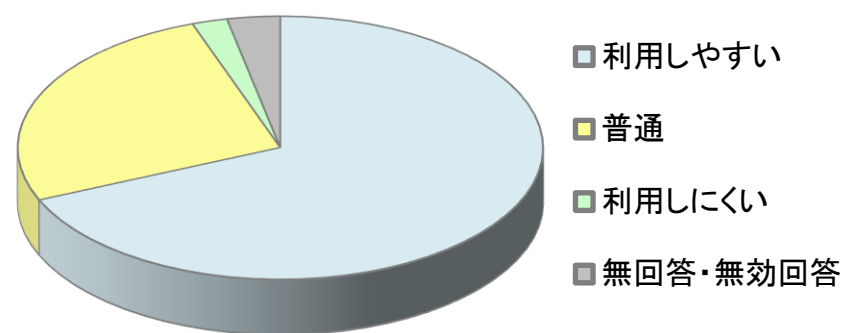

2 利用者の年齢

～19歳	7人	7.6%
20～30代	13人	14.1%
40～50代	15人	16.3%
60～70代	51人	55.4%
80歳以上	5人	5.4%
無回答・無効回答	1人	1.1%
計	92人	

3 利用者の居住地

郡山市内	72人	78.3%
市外	17人	18.5%
無回答・無効回答	3人	3.3%
計	92人	

4 利用者の利用頻度

週3回以上	1人	1.1%
週1～2回程度	10人	10.9%
月1～2回程度	37人	40.2%
年5～6回程度	8人	8.7%
年1～2回程度	12人	13.0%
今回がはじめて	17人	18.5%
無回答・無効回答	7人	7.6%
計	92人	

(2) 施設の利用について

1 利用時の手続きや申請方法について

便利である	44人	47.8%
普通	42人	45.7%
不便である	0人	0.0%
無回答・無効回答	6人	6.5%
計	92人	

2 職員の対応、マナーについて

良かった	68人	73.9%
普通	21人	22.8%
悪かった	0人	0.0%
無回答・無効回答	3人	3.3%
計	92人	

3 施設・設備を利用された感想について

利用しやすい	63人	68.5%
普通	24人	26.1%
利用しにくい	2人	2.2%
無回答・無効回答	3人	3.3%
計	92人	

4 開館日・開館時間について

利用しやすい	52人	56.5%
普通	36人	39.1%
利用しにくい	1人	1.1%
無回答・無効回答	3人	3.3%
計	92人	

5 またご利用いただけますか

利用したい	78人	84.8%
どちらともいえない	9人	9.8%
利用したくない	0人	0.0%
無回答・無効回答	5人	5.4%
計	92人	