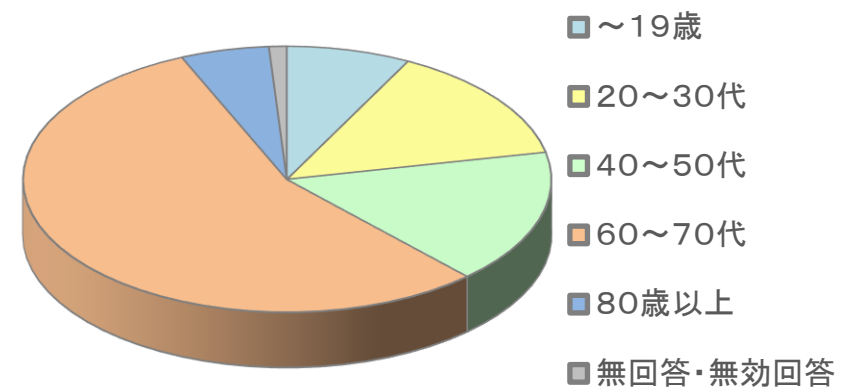

令和2年度

21世紀記念公園 麓山荘 利用者アンケート 単純集計結果

施設所管課等名	公園緑地課	
指定管理者名	公益財団法人郡山市観光交流振興公社	
回収状況	配布	92枚
	回収	92枚
	(うち無効票)	(0枚)
	有効	92枚
	回収率	100.0%
点数(平均)	84.31点 (満点:100点)	
備考		

(1) 利用者について

1 利用者の性別

男性	14人	15.2%
女性	78人	84.8%
無回答・無効回答	0人	0.0%
計	92人	

2 利用者の年齢

～19歳	7人	7.6%
20～30代	13人	14.1%
40～50代	15人	16.3%
60～70代	51人	55.4%
80歳以上	5人	5.4%
無回答・無効回答	1人	1.1%
計	92人	

3 利用者の居住地

郡山市内	72人	78.3%
市外	17人	18.5%
無回答・無効回答	3人	3.3%
計	92人	

4 利用者の利用頻度

週3回以上	1人	1.1%
週1～2回程度	10人	10.9%
月1～2回程度	37人	40.2%
年5～6回程度	8人	8.7%
年1～2回程度	12人	13.0%
今回がはじめて	17人	18.5%
無回答・無効回答	7人	7.6%
計	92人	