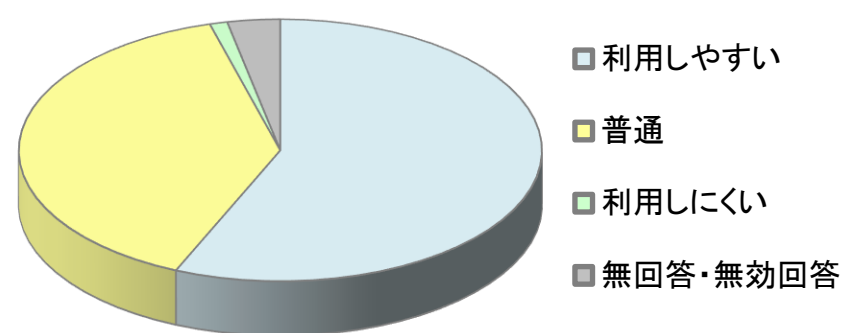

2 利用者の年齢

～19歳	7人	7.6%
20～30代	13人	14.1%
40～50代	15人	16.3%
60～70代	51人	55.4%
80歳以上	5人	5.4%
無回答・無効回答	1人	1.1%
計	92人	

3 利用者の居住地

郡山市内	72人	78.3%
市外	17人	18.5%
無回答・無効回答	3人	3.3%
計	92人	

4 利用者の利用頻度

週3回以上	1人	1.1%
週1～2回程度	10人	10.9%
月1～2回程度	37人	40.2%
年5～6回程度	8人	8.7%
年1～2回程度	12人	13.0%
今回がはじめて	17人	18.5%
無回答・無効回答	7人	7.6%
計	92人	

(2) 施設の利用について

1 利用時の手続きや申請方法について

便利である	44人	47.8%
普通	42人	45.7%
不便である	0人	0.0%
無回答・無効回答	6人	6.5%
計	92人	

2 職員の対応、マナーについて

良かった	68人	73.9%
普通	21人	22.8%
悪かった	0人	0.0%
無回答・無効回答	3人	3.3%
計	92人	

3 施設・設備を利用された感想について

利用しやすい	63人	68.5%
普通	24人	26.1%
利用しにくい	2人	2.2%
無回答・無効回答	3人	3.3%
計	92人	

4 開館日・開館時間について

利用しやすい	52人	56.5%
普通	36人	39.1%
利用しにくい	1人	1.1%
無回答・無効回答	3人	3.3%
計	92人	

5 またご利用いただけますか

利用したい	78人	84.8%
どちらともいえない	9人	9.8%
利用したくない	0人	0.0%
無回答・無効回答	5人	5.4%
計	92人	