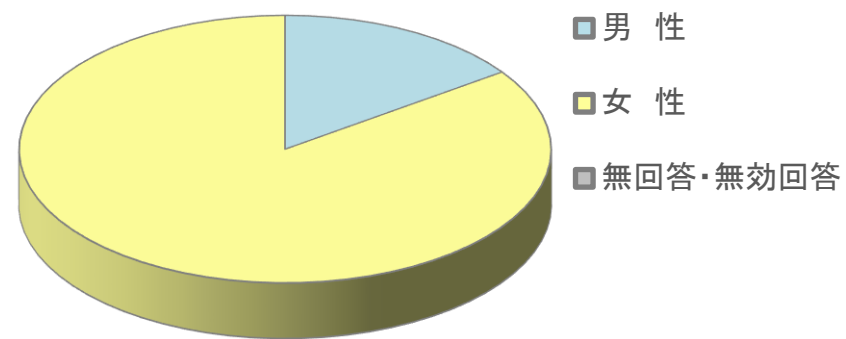

令和2年度

21世紀記念公園 麓山荘 利用者アンケート 単純集計結果

施設所管課等名	公園緑地課	
指定管理者名	公益財団法人郡山市観光交流振興公社	
回収状況	配布	92枚
	回収	92枚
	(うち無効票)	(0枚)
	有効	92枚
	回収率	100.0%
点数(平均)	84.31点 (満点:100点)	
備考		

(1) 利用者について

1 利用者の性別

男性	14人	15.2%
女性	78人	84.8%
無回答・無効回答	0人	0.0%
計	92人	

2 利用者の年齢

～19歳	7人	7.6%
20～30代	13人	14.1%
40～50代	15人	16.3%
60～70代	51人	55.4%
80歳以上	5人	5.4%
無回答・無効回答	1人	1.1%
計	92人	

3 利用者の居住地

郡山市内	72人	78.3%
市外	17人	18.5%
無回答・無効回答	3人	3.3%
計	92人	

4 利用者の利用頻度

週3回以上	1人	1.1%
週1～2回程度	10人	10.9%
月1～2回程度	37人	40.2%
年5～6回程度	8人	8.7%
年1～2回程度	12人	13.0%
今回がはじめて	17人	18.5%
無回答・無効回答	7人	7.6%
計	92人	