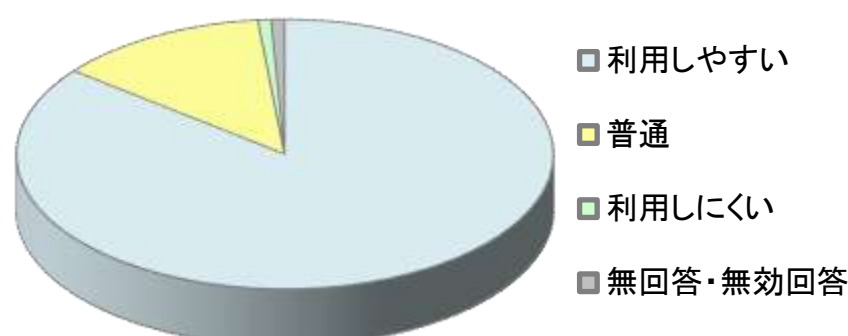

2 利用者の年齢

～19歳	11人	8.9%
20～30代	71人	57.3%
40～50代	25人	20.2%
60～70代	17人	13.7%
80歳以上	0人	0.0%
無回答・無効回答	0人	0.0%
計	124人	

3 利用者の居住地

郡山市内	88人	71.0%
市外	36人	29.0%
無回答・無効回答	0人	0.0%
計	124人	

4 利用者の利用頻度

週3回以上	2人	1.6%
週1～2回程度	7人	5.6%
月1～2回程度	36人	28.8%
年5～6回程度	32人	25.6%
年1～2回程度	19人	15.2%
今回がはじめて	28人	22.4%
無回答・無効回答	1人	0.8%
計	125人	

(2) 施設の利用について

1 利用時の手続きや申請方法について

便利である	97人	77.6%
普通	28人	22.4%
不便である	0人	0.0%
無回答・無効回答	0人	0.0%
計	125人	

2 職員の対応、マナーについて

良かった	103人	82.4%
普通	22人	17.6%
悪かった	0人	0.0%
無回答・無効回答	0人	0.0%
計	125人	

3 施設・設備を利用された感想について

利用しやすい	107人	85.6%
普通	16人	12.8%
利用しにくい	1人	0.8%
無回答・無効回答	1人	0.8%
計	125人	

4 開館日・開館時間について

利用しやすい	96人	76.8%
普通	28人	22.4%
利用しにくい	0人	0.0%
無回答・無効回答	1人	0.8%
計	125人	

5 またご利用いただけますか

利用したい	122人	97.6%
どちらともいえない	2人	1.6%
利用したくない	1人	0.8%
無回答・無効回答	0人	0.0%
計	125人	