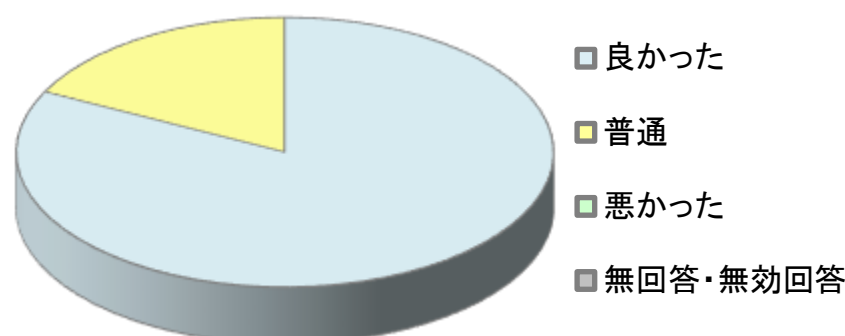

2 利用者の年齢

～19歳	11人	8.9%
20～30代	71人	57.3%
40～50代	25人	20.2%
60～70代	17人	13.7%
80歳以上	0人	0.0%
無回答・無効回答	0人	0.0%
計	124人	

3 利用者の居住地

郡山市内	88人	71.0%
市外	36人	29.0%
無回答・無効回答	0人	0.0%
計	124人	

4 利用者の利用頻度

週3回以上	2人	1.6%
週1～2回程度	7人	5.6%
月1～2回程度	36人	28.8%
年5～6回程度	32人	25.6%
年1～2回程度	19人	15.2%
今回がはじめて	28人	22.4%
無回答・無効回答	1人	0.8%
計	125人	

(2) 施設の利用について

1 利用時の手続きや申請方法について

便利である	97人	77.6%
普通	28人	22.4%
不便である	0人	0.0%
無回答・無効回答	0人	0.0%
計	125人	

2 職員の対応、マナーについて

良かった	103人	82.4%
普通	22人	17.6%
悪かった	0人	0.0%
無回答・無効回答	0人	0.0%
計	125人	

3 施設・設備を利用された感想について

利用しやすい	107人	85.6%
普通	16人	12.8%
利用しにくい	1人	0.8%
無回答・無効回答	1人	0.8%
計	125人	

4 開館日・開館時間について

利用しやすい	96人	76.8%
普通	28人	22.4%
利用しにくい	0人	0.0%
無回答・無効回答	1人	0.8%
計	125人	

5 またご利用いただけますか

利用したい	122人	97.6%
どちらともいえない	2人	1.6%
利用したくない	1人	0.8%
無回答・無効回答	0人	0.0%
計	125人	