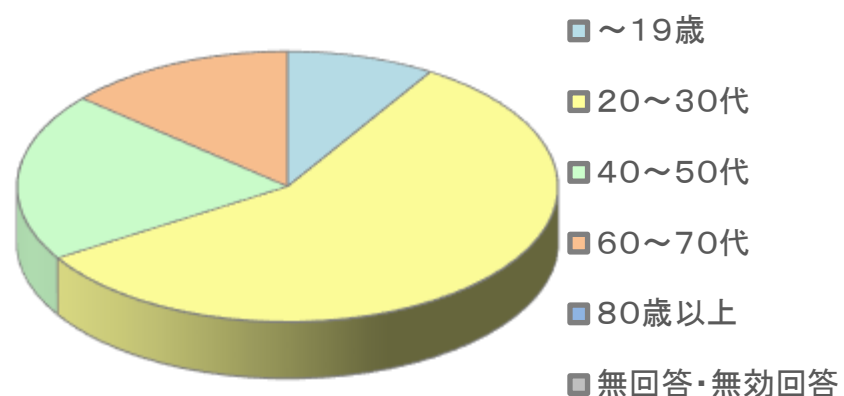

令和元年度

郡山カルチャーパーク内 屋内子どもの遊び場 利用者アンケート 集計結果

施設所管課等名	こども未来課	
指定管理者名	公益財団法人 郡山市観光交流振興公社	
回収状況	配布	130枚
	回収	126枚
	(うち無効票)	(1枚)
	有効	125枚
	回収率	96.9%
点数(平均)	91.97点	(満点:100点)
備考		

(1) 利用者について

1 利用者の性別

男性	44人	35.5%
女性	80人	64.5%
無回答・無効回答	0人	0.0%
計	124人	

2 利用者の年齢

～19歳	11人	8.9%
20～30代	71人	57.3%
40～50代	25人	20.2%
60～70代	17人	13.7%
80歳以上	0人	0.0%
無回答・無効回答	0人	0.0%
計	124人	

3 利用者の居住地

郡山市内	88人	71.0%
市外	36人	29.0%
無回答・無効回答	0人	0.0%
計	124人	

4 利用者の利用頻度

週3回以上	2人	1.6%
週1～2回程度	7人	5.6%
月1～2回程度	36人	28.8%
年5～6回程度	32人	25.6%
年1～2回程度	19人	15.2%
今回がはじめて	28人	22.4%
無回答・無効回答	1人	0.8%
計	125人	