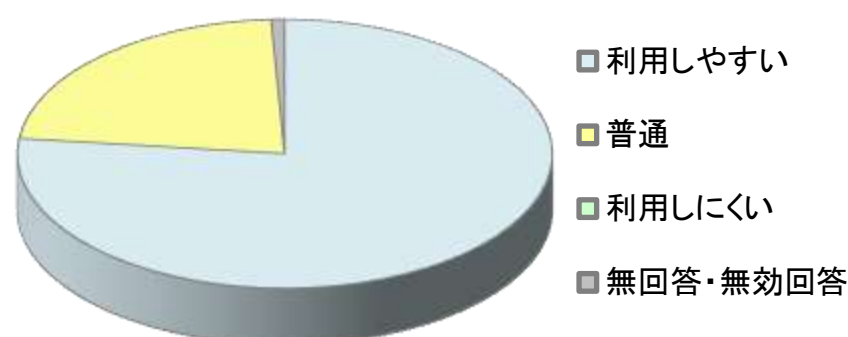

2 利用者の年齢

～19歳	11人	8.9%
20～30代	71人	57.3%
40～50代	25人	20.2%
60～70代	17人	13.7%
80歳以上	0人	0.0%
無回答・無効回答	0人	0.0%
計	124人	

3 利用者の居住地

郡山市内	88人	71.0%
市外	36人	29.0%
無回答・無効回答	0人	0.0%
計	124人	

4 利用者の利用頻度

週3回以上	2人	1.6%
週1～2回程度	7人	5.6%
月1～2回程度	36人	28.8%
年5～6回程度	32人	25.6%
年1～2回程度	19人	15.2%
今回がはじめて	28人	22.4%
無回答・無効回答	1人	0.8%
計	125人	

(2) 施設の利用について

1 利用時の手続きや申請方法について

便利である	97人	77.6%
普通	28人	22.4%
不便である	0人	0.0%
無回答・無効回答	0人	0.0%
計	125人	

2 職員の対応、マナーについて

良かった	103人	82.4%
普通	22人	17.6%
悪かった	0人	0.0%
無回答・無効回答	0人	0.0%
計	125人	

3 施設・設備を利用された感想について

利用しやすい	107人	85.6%
普通	16人	12.8%
利用しにくい	1人	0.8%
無回答・無効回答	1人	0.8%
計	125人	

4 開館日・開館時間について

利用しやすい	96人	76.8%
普通	28人	22.4%
利用しにくい	0人	0.0%
無回答・無効回答	1人	0.8%
計	125人	

5 またご利用いただけますか

利用したい	122人	97.6%
どちらともいえない	2人	1.6%
利用したくない	1人	0.8%
無回答・無効回答	0人	0.0%
計	125人	