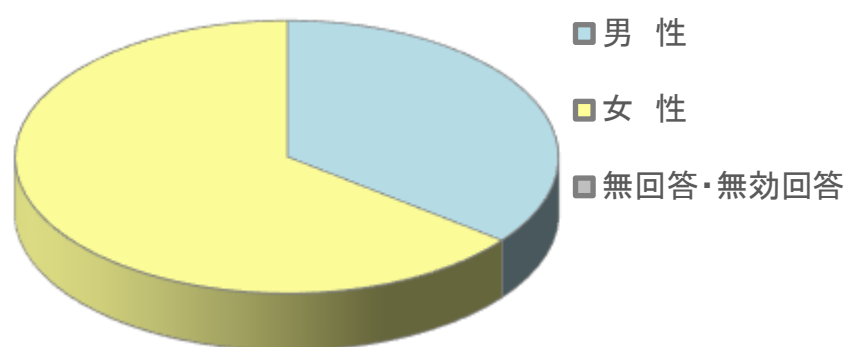

令和元年度

郡山カルチャーパーク内 屋内子どもの遊び場 利用者アンケート 集計結果

施設所管課等名	こども未来課	
指定管理者名	公益財団法人 郡山市観光交流振興公社	
回収状況	配布	130枚
	回収	126枚
	(うち無効票)	(1枚)
	有効	125枚
	回収率	96.9%
点数(平均)	91.97点	(満点:100点)
備考		

(1) 利用者について

1 利用者の性別

男性	44人	35.5%
女性	80人	64.5%
無回答・無効回答	0人	0.0%
計	124人	

2 利用者の年齢

～19歳	11人	8.9%
20～30代	71人	57.3%
40～50代	25人	20.2%
60～70代	17人	13.7%
80歳以上	0人	0.0%
無回答・無効回答	0人	0.0%
計	124人	

3 利用者の居住地

郡山市内	88人	71.0%
市外	36人	29.0%
無回答・無効回答	0人	0.0%
計	124人	

4 利用者の利用頻度

週3回以上	2人	1.6%
週1～2回程度	7人	5.6%
月1～2回程度	36人	28.8%
年5～6回程度	32人	25.6%
年1～2回程度	19人	15.2%
今回がはじめて	28人	22.4%
無回答・無効回答	1人	0.8%
計	125人	