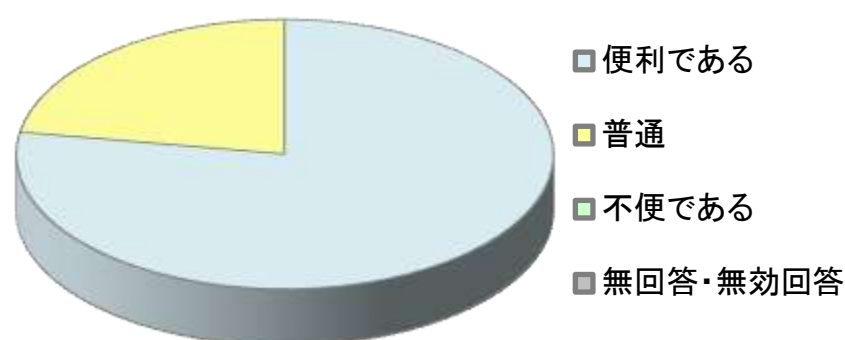

(2) 施設の利用について

1 利用時の手続きや申請方法について

便利である	97人	77.6%
普通	28人	22.4%
不便である	0人	0.0%
無回答・無効回答	0人	0.0%
計	125人