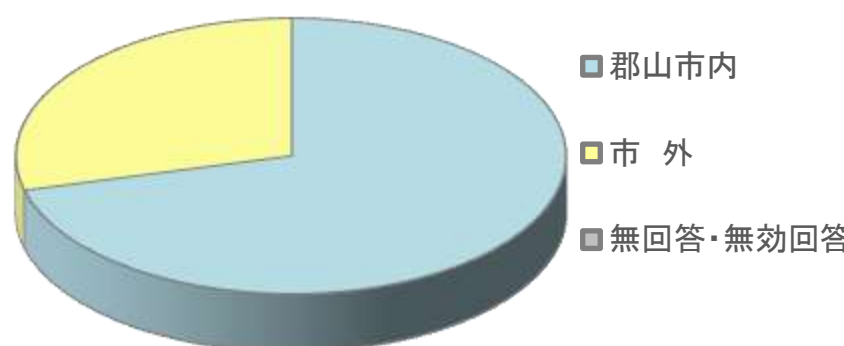

令和元年度

郡山カルチャーパーク内 屋内子どもの遊び場 利用者アンケート 集計結果

施設所管課等名	こども未来課	
指定管理者名	公益財団法人 郡山市観光交流振興公社	
回収状況	配布	130枚
	回収	126枚
	(うち無効票)	(1枚)
	有効	125枚
	回収率	96.9%
点数(平均)	91.97点	(満点:100点)
備考		

(1) 利用者について

1 利用者の性別

男性	44人	35.5%
女性	80人	64.5%
無回答・無効回答	0人	0.0%
計	124人	

2 利用者の年齢

～19歳	11人	8.9%
20～30代	71人	57.3%
40～50代	25人	20.2%
60～70代	17人	13.7%
80歳以上	0人	0.0%
無回答・無効回答	0人	0.0%
計	124人	

3 利用者の居住地

郡山市内	88人	71.0%
市外	36人	29.0%
無回答・無効回答	0人	0.0%
計	124人	

4 利用者の利用頻度

週3回以上	2人	1.6%
週1～2回程度	7人	5.6%
月1～2回程度	36人	28.8%
年5～6回程度	32人	25.6%
年1～2回程度	19人	15.2%
今回がはじめて	28人	22.4%
無回答・無効回答	1人	0.8%
計	125人	