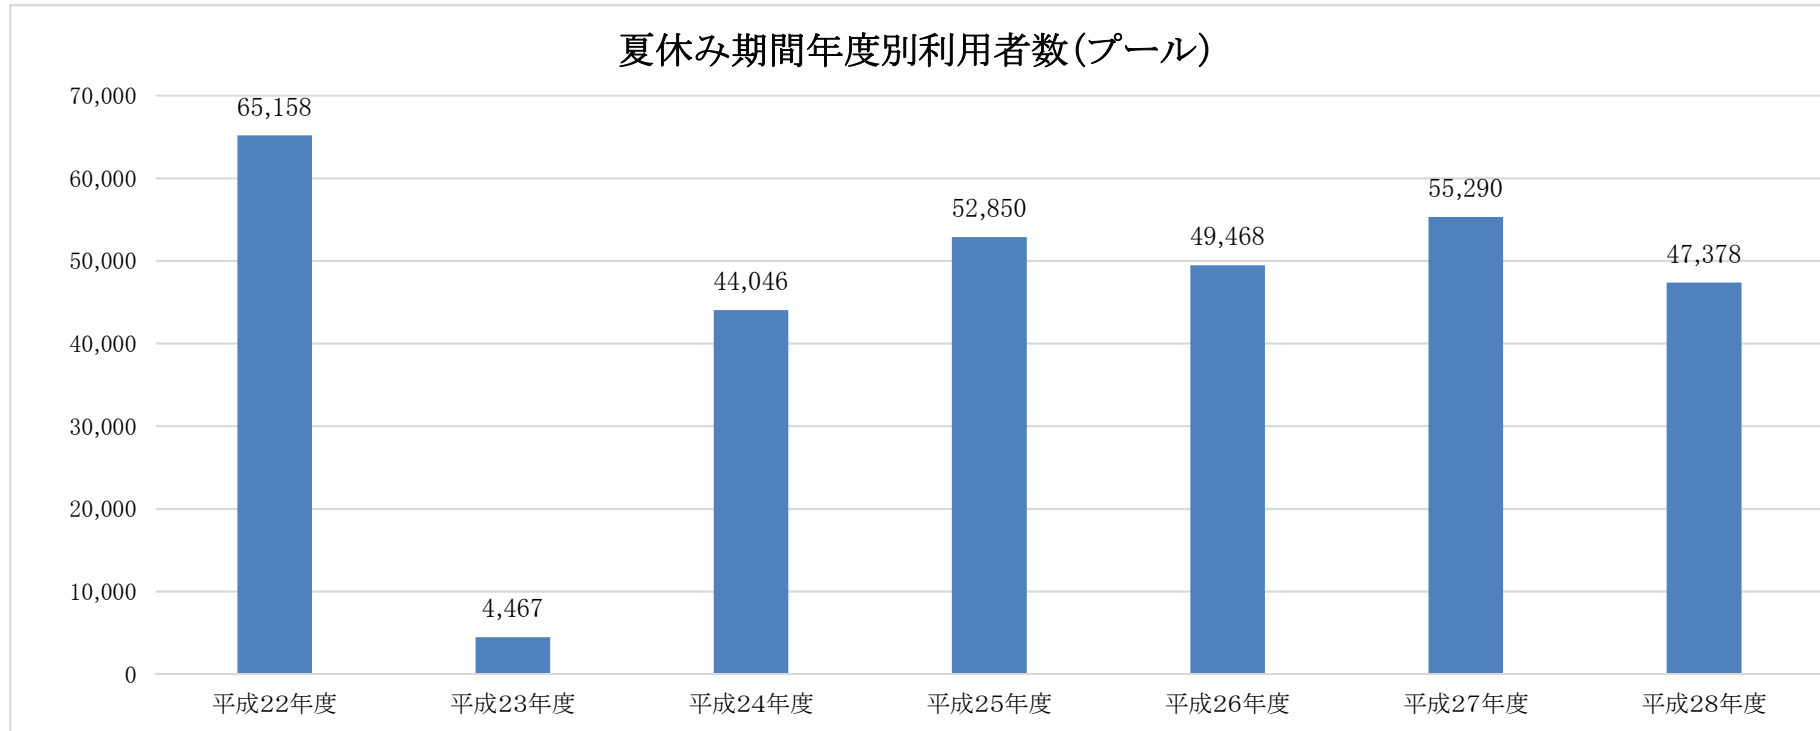

年度別利用状況表

	平成22年度	平成23年度	平成24年度	平成25年度	平成26年度	平成27年度	平成28年度
夏休み期間	7月21日～8月24日	7月21日～8月24日	7月21日～8月26日	7月20日～8月25日	7月19日～8月24日	7月18日～8月24日	7月21日～8月24日
期間中 営業日数	35	35	37	37	37	38	35
利用人数 (人)	65,158	4,467	44,046	52,850	49,468	55,290	47,378
22年度 対比(%)		6.9	67.6	81.1	75.9	84.9	72.7

※平成28年度は、プールの開場条件の内、気温が20℃に達しなかったことから、2回閉場。
また、雷のため1回閉場している。