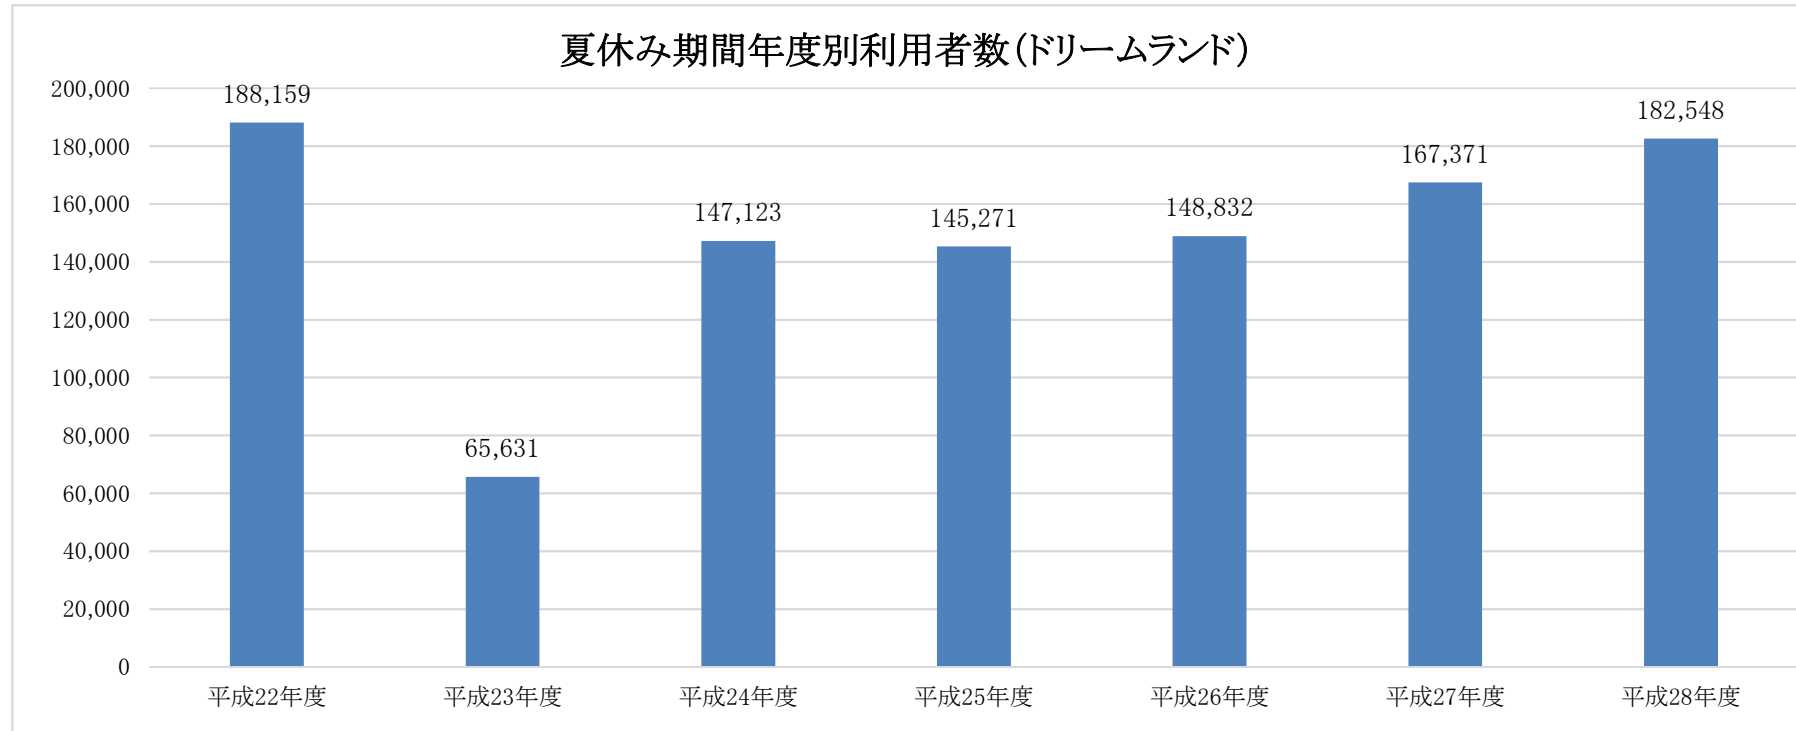

# 年度別利用状況表

	平成22年度	平成23年度	平成24年度	平成25年度	平成26年度	平成27年度	平成28年度
夏休み期間	7月21日～8月24日	7月21日～8月24日	7月21日～8月26日	7月20日～8月25日	7月19日～8月24日	7月18日～8月24日	7月21日～8月24日
期間中 営業日数	35	35	37	37	37	38	35
利用人数 (人)	188,159	65,631	147,123	145,271	148,832	167,371	182,548
22年度 対比(%)		34.9	78.2	77.2	79.1	89.0	97.0

※利用者については、平成23年3月の東日本大震災以降、着実に回復している。