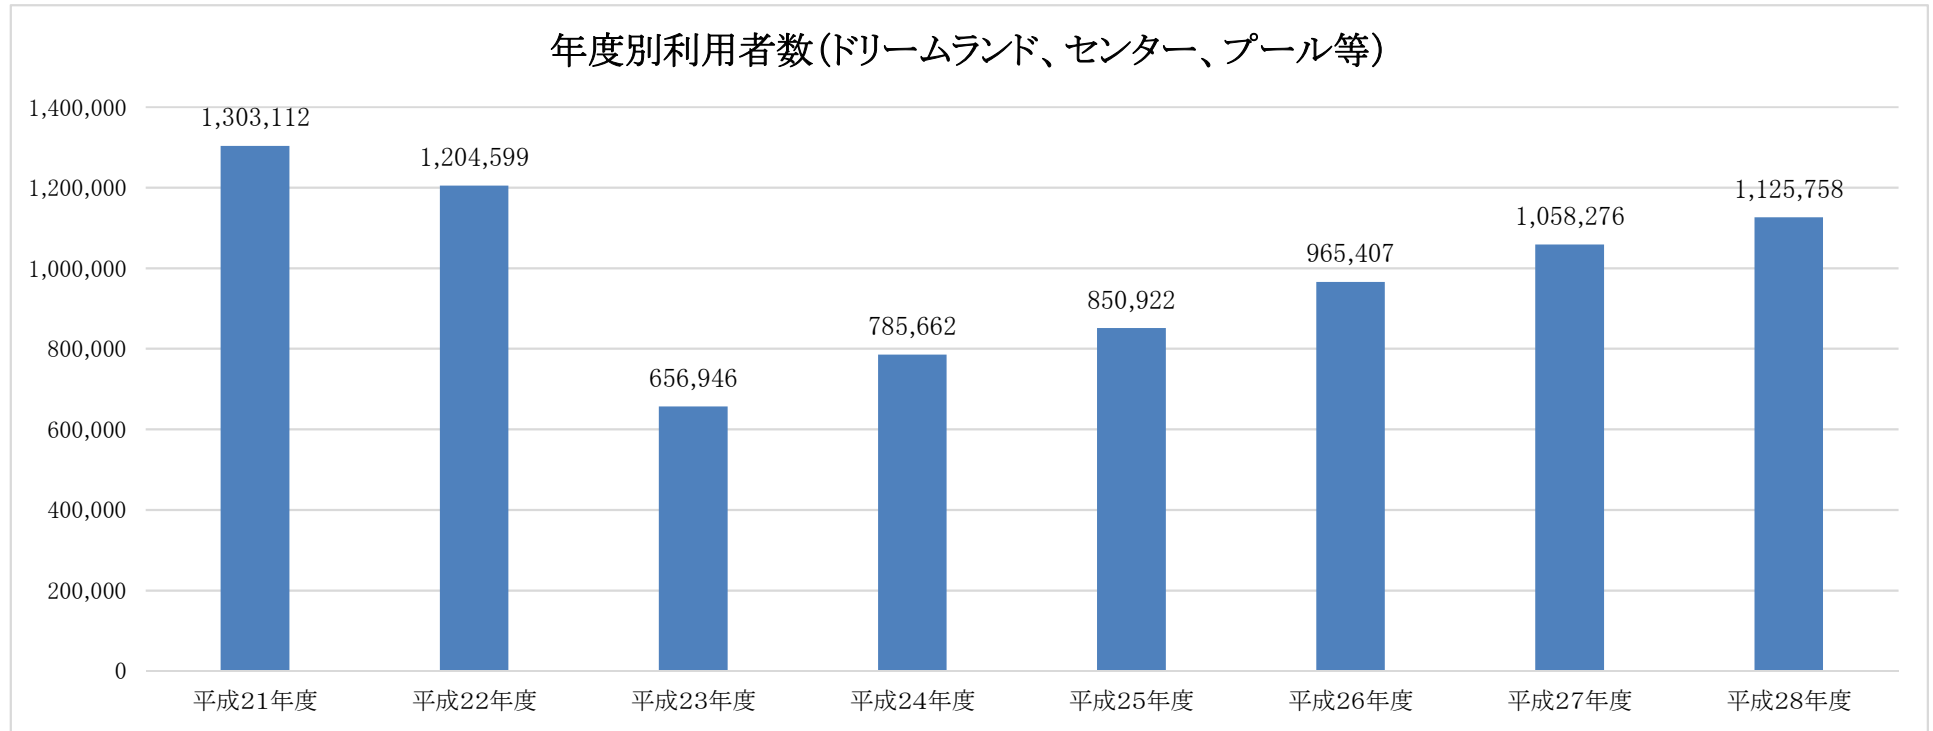

# 郡山カルチャーパーク 年度別利用状況表

	平成21年度	平成22年度	平成23年度	平成24年度	平成25年度	平成26年度	平成27年度	平成28年度
利用人数 (人)	1,303,112	1,204,599	656,946	785,662	850,922	965,407	1,058,276	1,125,758
21年度 対比(%)		92.4	50.4	60.3	65.3	74.1	81.2	86.4

※ 年度とは、4月1日から3月31日まで

※ 平成23年3月11日(金)に東日本大震災発生